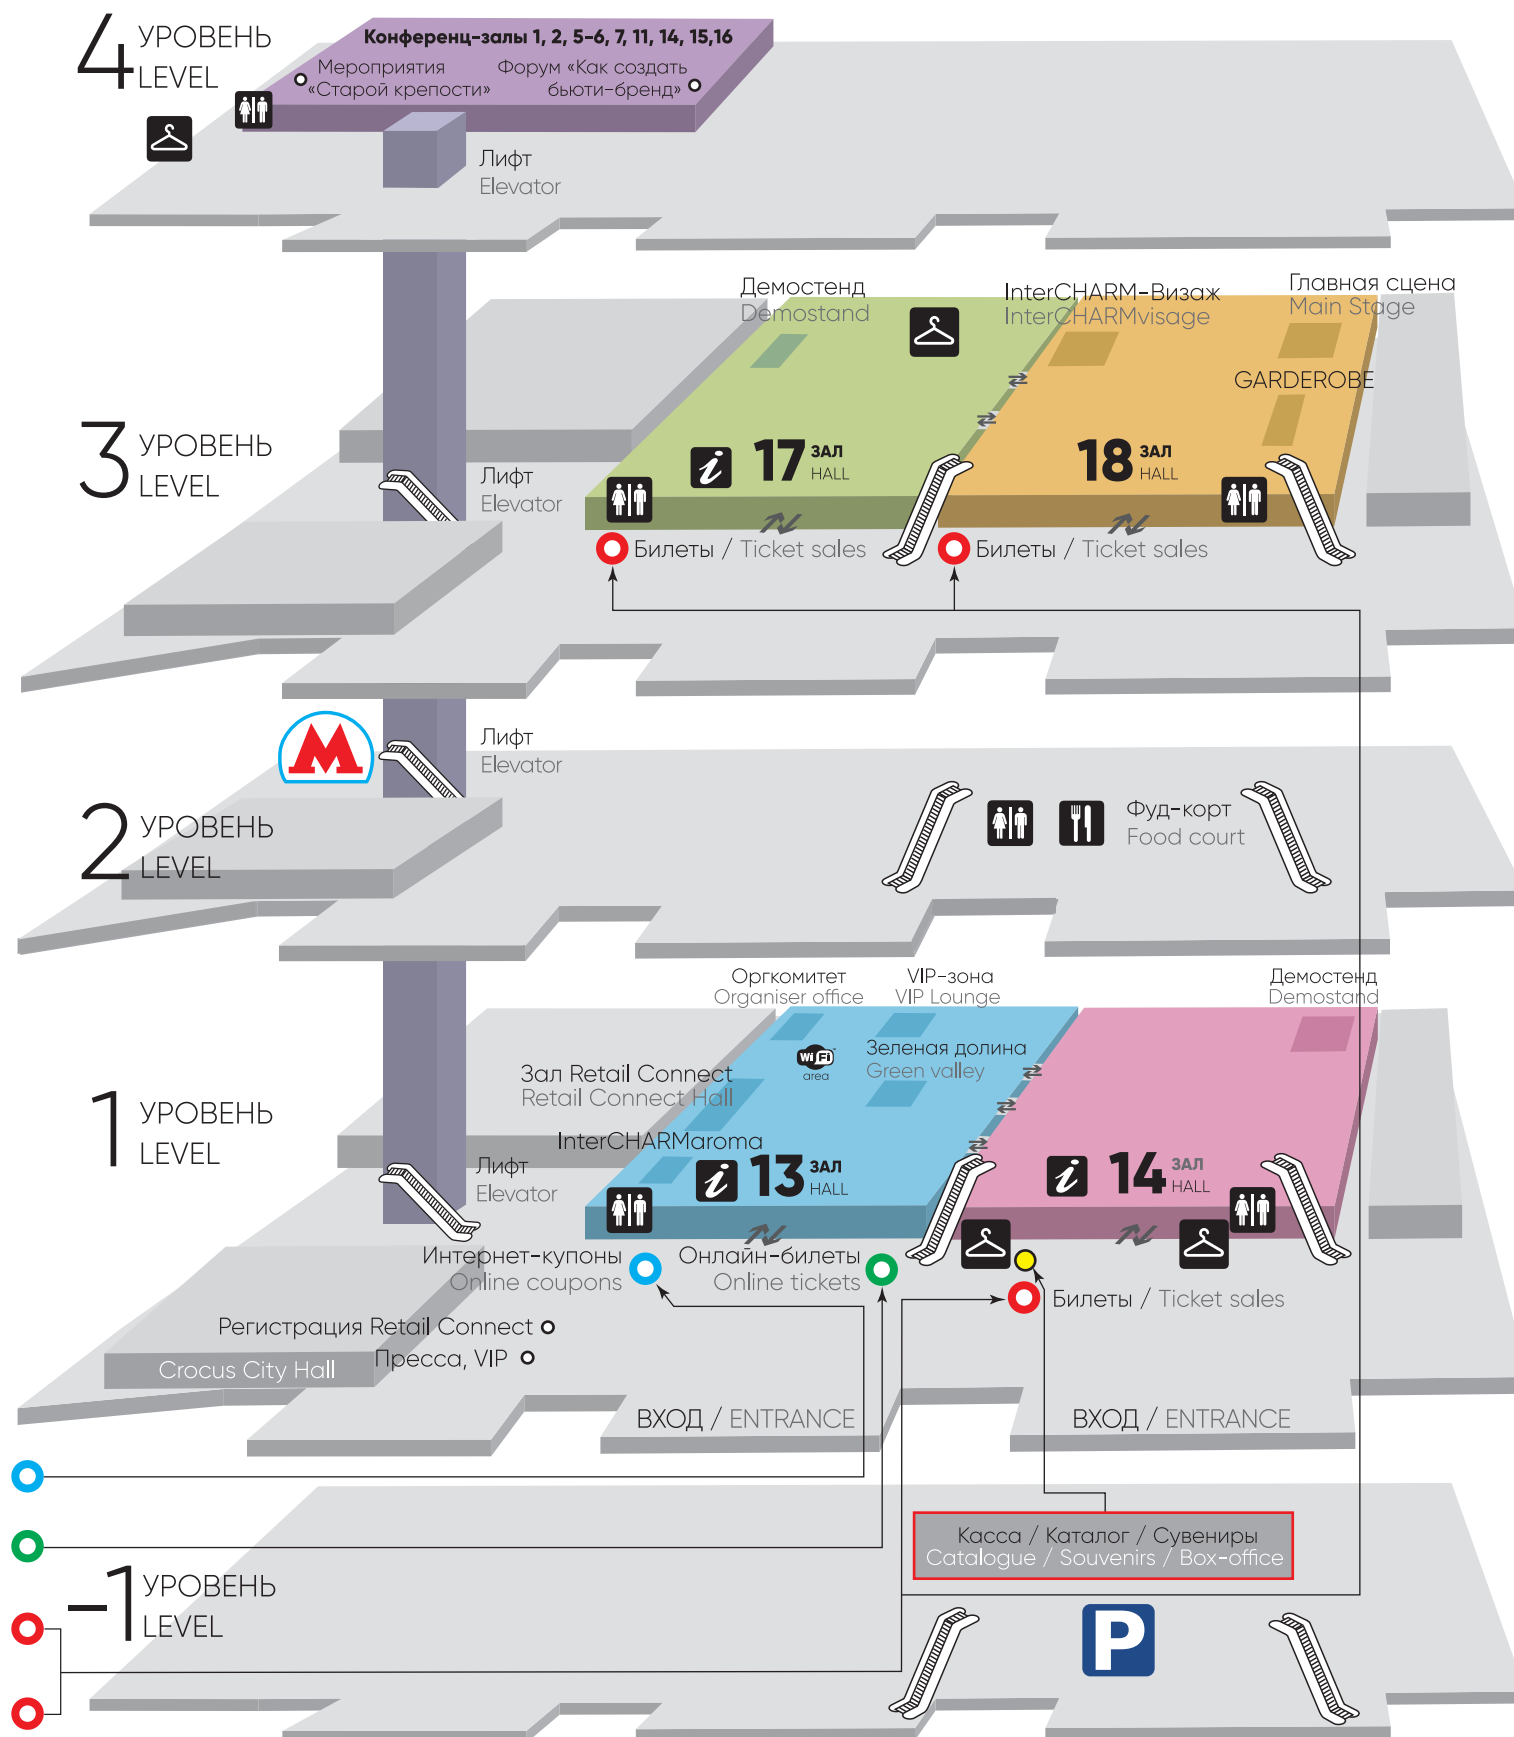

InterCharmBot

Ваш личный помощник на выставке!

- Поиск компаний по названию
- Тематический поиск
- Навигация и схемы залов
- Удобная онлайн-покупка билета
- Программа проекта
- Ответы на все ваши вопросы

Задайте вопрос InterCHARM одним кликом!

Найдите в Telegram или Facebook или перейдите по ссылкам:

t.me/InterCharmBot

m.me/InterCharm

- Я зарегистрировался(лась) на сайте выставки и у меня есть купон на скидку
- Я купил(а) билет на сайте выставки
- Я получил(а) буклет выставки и заполнил(а) регистрационную форму в нем
- Я хочу купить билет на выставку по полной цене (у меня нет купона или буклета)

17 ЗАЛ HALL | Ногтевой сервис Nail Service

18 ЗАЛ HALL | Парикмахерское дело Hairdressing

• Главная сцена / Main stage
• InterCHARM-Визаж / InterCHARMvisage
• GARDEROBE – Салон аксессуаров / Fashion accessories salon

VISAGE
GARDEROBE

13 ЗАЛ HALL | Парфюмерия и Косметика Perfumery & Cosmetics

• Зеленая Долина. Натуральная косметика Green Valley. Natural cosmetics
• LA NICHE. Нишевая парфюмерия Niche perfumery
• Павильон российских производителей Russian Manufacturers Pavilion
• Farma+Beauty: Красота и здоровье Beauty and health
• InterCHARMpack: Упаковка и этикетка Package and labelling
• FormulAction: Сырьё и ингредиенты Raw materials, ingredients
• Национальные павильоны Country pavilions
InterCHARMaroma: Ароматный дом Convenience products
• Зал Retail Connect / Retail Connect Hall
• ВИП-зона / VIP Lounge
• WI-FI зона / WI-FI area

Retail Connect
ЗЕЛЕНАЯ ДОЛИНА
La Niche
interCHARM Arzma
EXTRAbEauty
interCHARMpack
FormulAction

14 ЗАЛ HALL | Косметология и оборудование Cosmetology & Equipment

• Косметика и оборудование для салонов красоты и клиник
Cosmetics and equipment for salons and clinics
• Демонстрационный стенд / Demostand